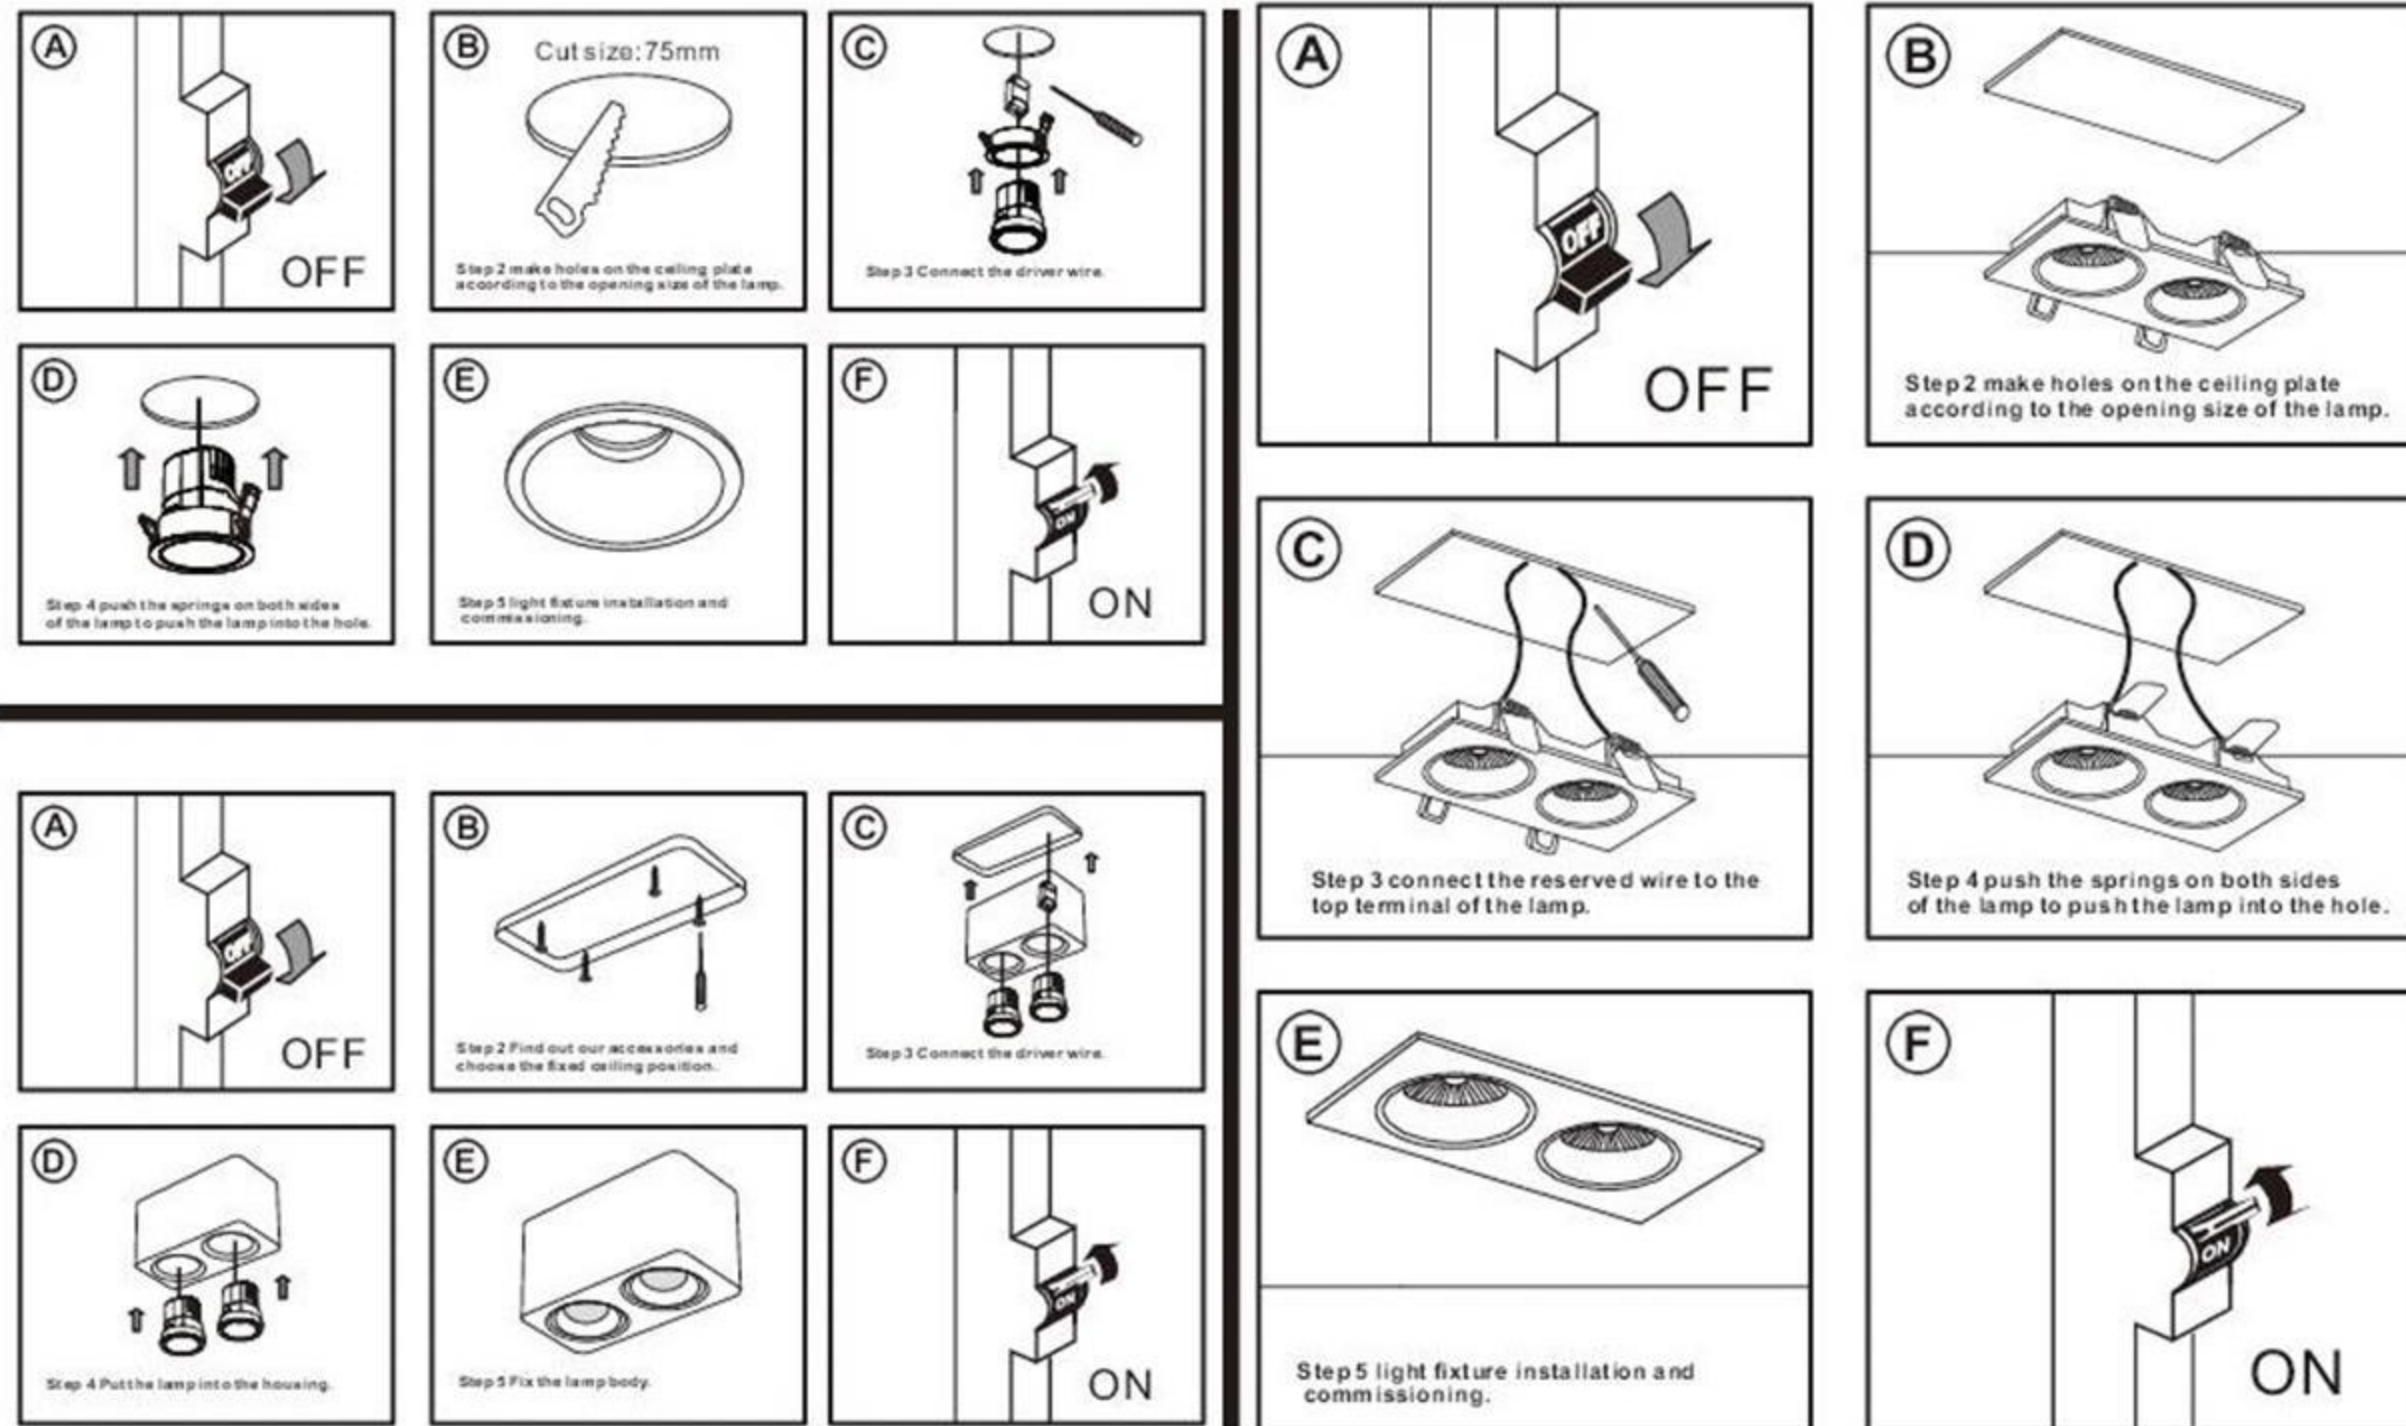

Downlight/ Встраиваемый светильник

Assembly Instruction

ST LUCE

Артикул / Article:

ST851.538.07 ST851.538.12 ST851.548.07 ST851.548.12 ST851.438.07
ST851.438.12 ST851.448.07 ST851.448.12 ST051.508.01 ST051.518.01
ST052.508.01 ST052.508.02 ST052.508.03 ST053.502.01 ST053.502.02
ST053.502.03 ST051.408.01 ST051.418.01 ST052.408.01 ST052.408.02
ST052.408.03 ST053.402.01 ST053.402.02 ST053.402.03

Warning:

The cutout size can be adjusted to fit the size of ceiling hole position.

Вопросы и предложения: E-mail: info@stluce.ru www.stluce.ru