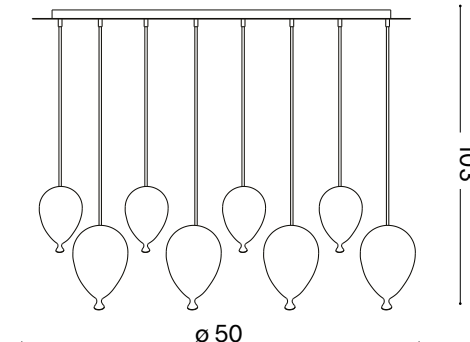

REV 23/02/2021

Clown SP8

Lampada a sospensione
Suspension lamp
Suspension
Pendelleuchte
Lámpara colgante
Люстры и подвесы

max 8 x 28W G9 / 220~240V
50/60Hz
- 8021696100883 BIANCO
- 8021696100944 COLOR
- 8021696100913 CROMO