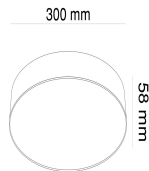

Ceiling Lamp / Потолочный светильник Collection Ceiling & Wall / Коллекция Ceiling & Wall

Characteristics / Характеристики:

Input voltage / Входящее напряжение:	AC 175-240V
Power / Мощность:	43W
Luminous flux / Световой поток:	3300 lm
CCT / Цветовая температура:	3000 K
RA / Индекс цветопередачи:	>80
Beam angle / Угол рассеивания:	120°
Dimensions / Размер:	D300*H58 mm
Material / Материал:	Aluminium and Plastic / Алюминий и пластик
Color / Цвет:	Matt Gold / Матовое Золото
IP:	20