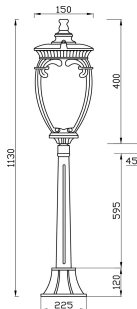

Landscape Lighting / Ландшафтный светильник Collection Outdoor / Коллекция Outdoor

Characteristics / Характеристики:

Input voltage / Входящее напряжение:	AC 100-240V
Light Source / Источник света:	1xE27 60W max
Dimensions / Размер:	D225*H1 130 mm
Material / Материал:	Aluminum / Алюминий
Color / Цвет:	Bronze Antique / Бронза Антик
IP:	44

Bulbs are not included / Лампы не входят в комплект поставки