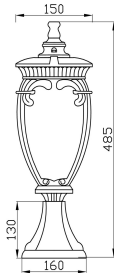

Landscape Lighting / Ландшафтный светильник Collection Outdoor / Коллекция Outdoor

Characteristics / Характеристики:

Input voltage / Входящее напряжение:	AC 100-240V
Light Source / Источник света:	1xE27 60W max
Dimensions / Размер:	D160*H485 mm
Material / Материал:	Aluminum / Алюминий
Color / Цвет:	Black with Gold / Черный с Золотом
IP:	44

Bulbs are not included / Лампы не входят в комплект поставки