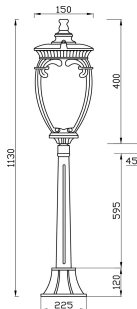

Landscape Lighting / Ландшафтный светильник Collection Outdoor / Коллекция Outdoor

Characteristics / Характеристики:

Input voltage / Входящее напряжение:	AC 100-240V
Light Source / Источник света:	1xE27 60W max
Dimensions / Размер:	D225*H1 130 mm
Material / Материал:	Aluminum / Алюминий
Color / Цвет:	Black with Gold / Черный с Золотом
IP:	44

Bulbs are not included / Лампы не входят в комплект поставки