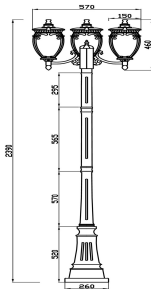

Landscape Lighting / Ландшафтный светильник Collection Outdoor / Коллекция Outdoor

Characteristics / Характеристики:

Input voltage / Входящее напряжение:	AC 100-240V
Light Source / Источник света:	3xE27 60W max
Dimensions / Размер:	W570*L525*H2 390 mm
Material / Материал:	Aluminum / Алюминий
Color / Цвет:	Bronze Antique / Бронза Антик
IP:	44

Bulbs are not included / Лампы не входят в комплект поставки