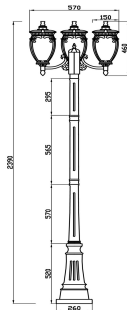

Landscape Lighting / Ландшафтный светильник Collection Outdoor / Коллекция Outdoor

Characteristics / Характеристики:

Input voltage / Входящее напряжение:	AC 100-240V
Light Source / Источник света:	3xE27 60W max
Dimensions / Размер:	W570*L525*H2 390 mm
Material / Материал:	Aluminum / Алюминий
Color / Цвет:	Black with Gold / Черный с Золотом
IP:	44

Bulbs are not included / Лампы не входят в комплект поставки