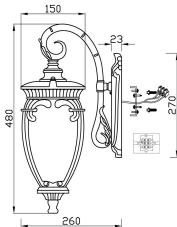

Wall Lamp / Бра

Collection Outdoor / Коллекция Outdoor

Characteristics / Характеристики:

Input voltage / Входящее напряжение:	AC 100-240V
Light Source / Источник света:	1xE27 60W max
Dimensions / Размер:	W150*L260*H480 mm
Material / Материал:	Aluminum / Алюминий
Color / Цвет:	Bronze Antique / Бронза Антик
IP:	44

Bulbs are not included / Лампы не входят в комплект поставки

O414WL-01BZ