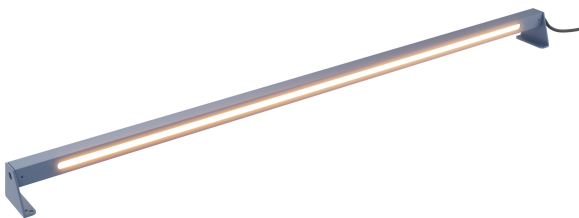

Landscape Lighting / Ландшафтный светильник Collection Outdoor / Коллекция Outdoor

Characteristics / Характеристики:

Input voltage / Входящее напряжение:	AC 220-240V
Light Source / Источник света:	15W
Luminous flux / Световой поток:	1 000 lm
CCT / Цветовая температура:	3 000 K
RA / Индекс цветопередачи:	>80
Beam angle / Угол рассеивания:	110°
Dimensions / Размер:	W65*L1 000*H59 mm
Material / Материал:	Aluminum / Алюминий
Color / Цвет:	Grey / Серый
IP:	65

O415FL-L15GR3K