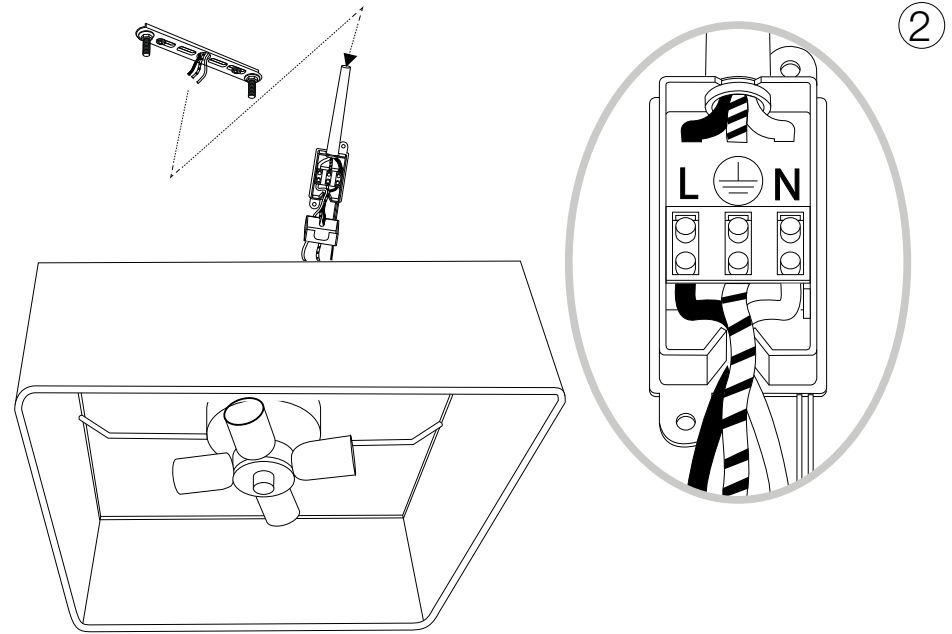

ideal lux®

Ritz PL4 D40

Lampada da soffitto
Ceiling lamp
Plafonnier
Deckenleuchte
Lámpara de techo
Потолочные светильники

max 4 x 52W E27 / 220~240V
50/60Hz
- 8021696152875 BIANCO

14

15

5

2 ⚠

IDEAL LUX s.r.l.
Via Taglio Destro 32
30035 Mirano (VE) Italy
www.ideal-lux.com

IDEAL LUX Warehouse
Via delle Industrie, 8/D
30036 Santa Maria di Sala (Venezia)
8.00 - 12.00 / 13.30 - 17.00

1

2

3

4