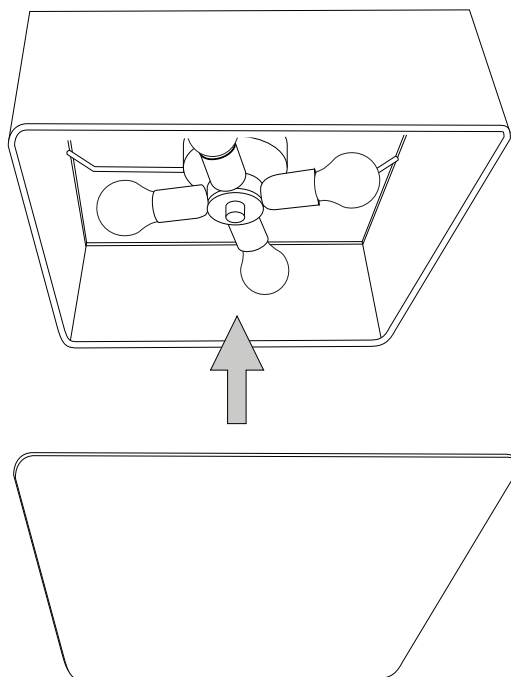

ideal lux®

Ritz PL4 D40

Lampada da soffitto
Ceiling lamp
Plafonnier
Deckenleuchte
Lámpara de techo
Потолочные светильники

max 4 x 52W E27 / 220~240V
50/60Hz
- 8021696152875 BIANCO

14

15

5

2 ⚠

IDEAL LUX s.r.l.
Via Taglio Destro 32
30035 Mirano (VE) Italy
www.ideal-lux.com

IDEAL LUX Warehouse
Via delle Industrie, 8/D
30036 Santa Maria di Sala (Venezia)
8.00 - 12.00 / 13.30 - 17.00

1

2

3

4