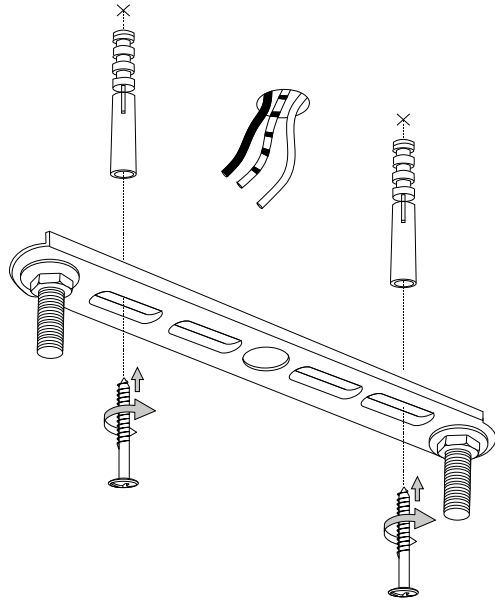

ideal lux®

Ritz PL4 D40

Lampada da soffitto
Ceiling lamp
Plafonnier
Deckenleuchte
Lámpara de techo
Потолочные светильники

max 4 x 52W E27 / 220~240V
50/60Hz
- 8021696152875 BIANCO

14

15

5

2 ⚠

IDEAL LUX s.r.l.
Via Taglio Destro 32
30035 Mirano (VE) Italy
www.ideal-lux.com

IDEAL LUX Warehouse
Via delle Industrie, 8/D
30036 Santa Maria di Sala (Venezia)
8.00 - 12.00 / 13.30 - 17.00

1

2

3

4