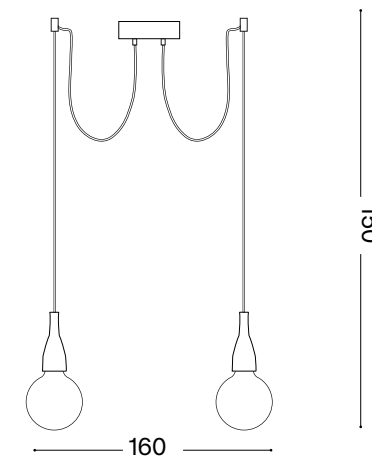

REV 09/03/2021

Minimal SP2

Lampada a sospensione
Suspension lamp
Suspension
Pendelleuchte
Lámpara colgante
Люстры и подвесы

max 2 x 60W E27 / 220-240V
50/60Hz
- 8021696112718 BIANCO OPACO
- 8021696112671 NERO OPACO