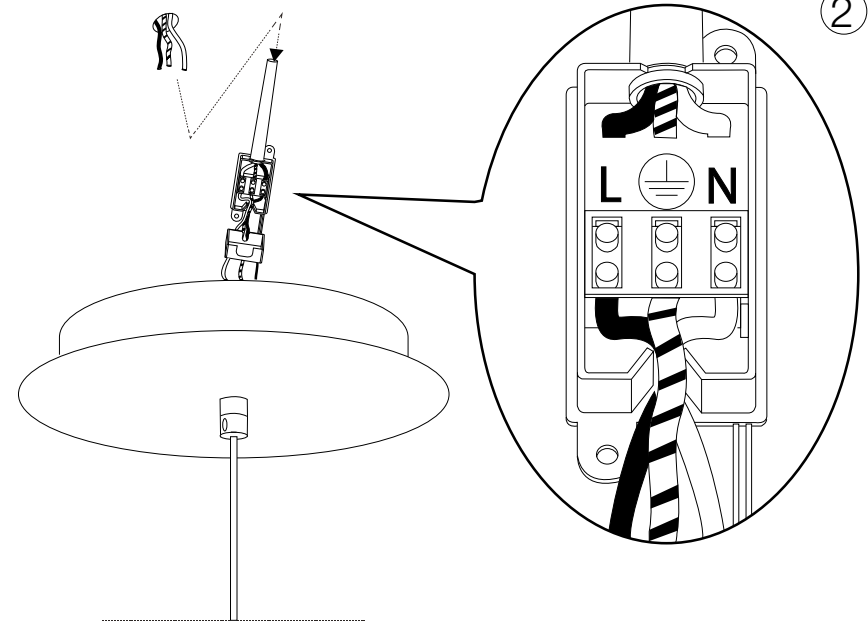

REV 09/03/2021

Mr Jack SP1 Small

Lampada a sospensione
Suspension lamp
Suspension
Pendelleuchte
Lámpara colgante
Люстры и подвесы

max 1 x 28W GU10 / 220~240V
50/60Hz
- 8021696116457 CROMO

Fonte luminosa sostituibile
dall'utente finale.
Replaceable light source
by an end-user.

IDEAL LUX s.r.l.

Via Taglio Destro 32
30035 Mirano (VE) Italy
www.ideal-lux.com

IDEAL LUX Warehouse

Via delle Industrie, 8/D
30036 Santa Maria di Sala (Venezia)
8.00 - 12.00 / 13.30 - 17.00

1

2

3

4