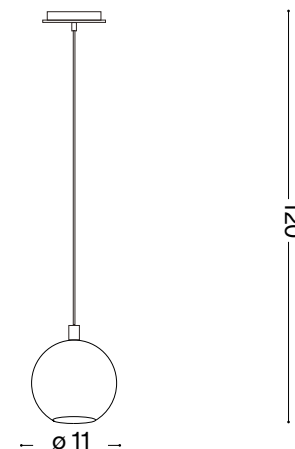

REV 09/03/2021

Mr Jack SP1 Small

Lampada a sospensione
Suspension lamp
Suspension
Pendelleuchte
Lámpara colgante
Люстры и подвесы

max 1 x 28W GU10 / 220~240V
50/60Hz
- 8021696116457 CROMO

Fonte luminosa sostituibile
dall'utente finale.
Replaceable light source
by an end-user.