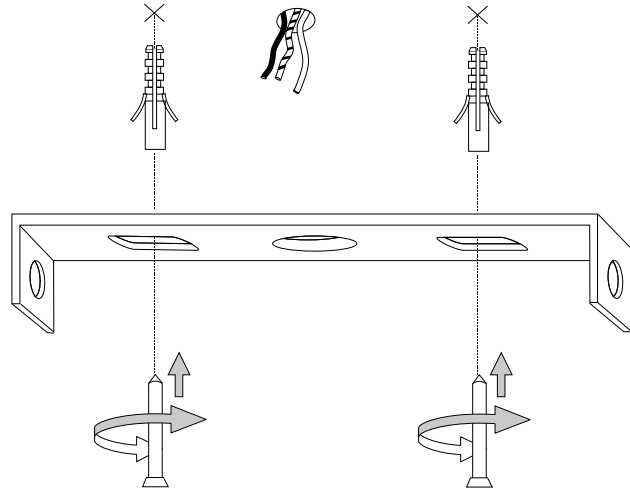

REV 09/03/2021

Mr Jack SP1 Small

Lampada a sospensione
Suspension lamp
Suspension
Pendelleuchte
Lámpara colgante
Люстры и подвесы

max 1 x 28W GU10 / 220~240V
50/60Hz
- 8021696116457 CROMO

Fonte luminosa sostituibile
dall'utente finale.
Replaceable light source
by an end-user.

IDEAL LUX s.r.l.

Via Taglio Destro 32
30035 Mirano (VE) Italy
www.ideal-lux.com

IDEAL LUX Warehouse

Via delle Industrie, 8/D
30036 Santa Maria di Sala (Venezia)
8.00 - 12.00 / 13.30 - 17.00

1

2

3

4