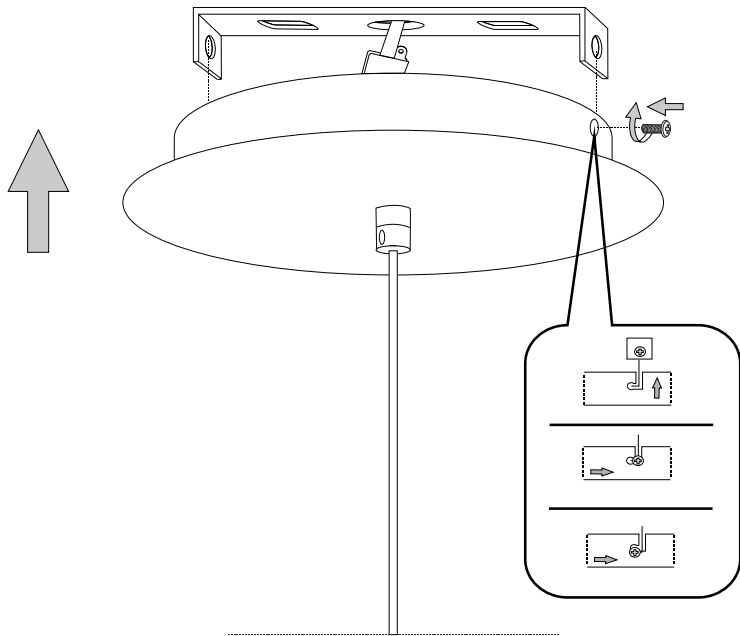

REV 09/03/2021

Mr Jack SP1 Small

Lampada a sospensione
Suspension lamp
Suspension
Pendelleuchte
Lámpara colgante
Люстры и подвесы

max 1 x 28W GU10 / 220~240V
50/60Hz
- 8021696116457 CROMO

Fonte luminosa sostituibile
dall'utente finale.
Replaceable light source
by an end-user.

IDEAL LUX s.r.l.

Via Taglio Destro 32
30035 Mirano (VE) Italy
www.ideal-lux.com

IDEAL LUX Warehouse

Via delle Industrie, 8/D
30036 Santa Maria di Sala (Venezia)
8.00 - 12.00 / 13.30 - 17.00

1

2

3

4