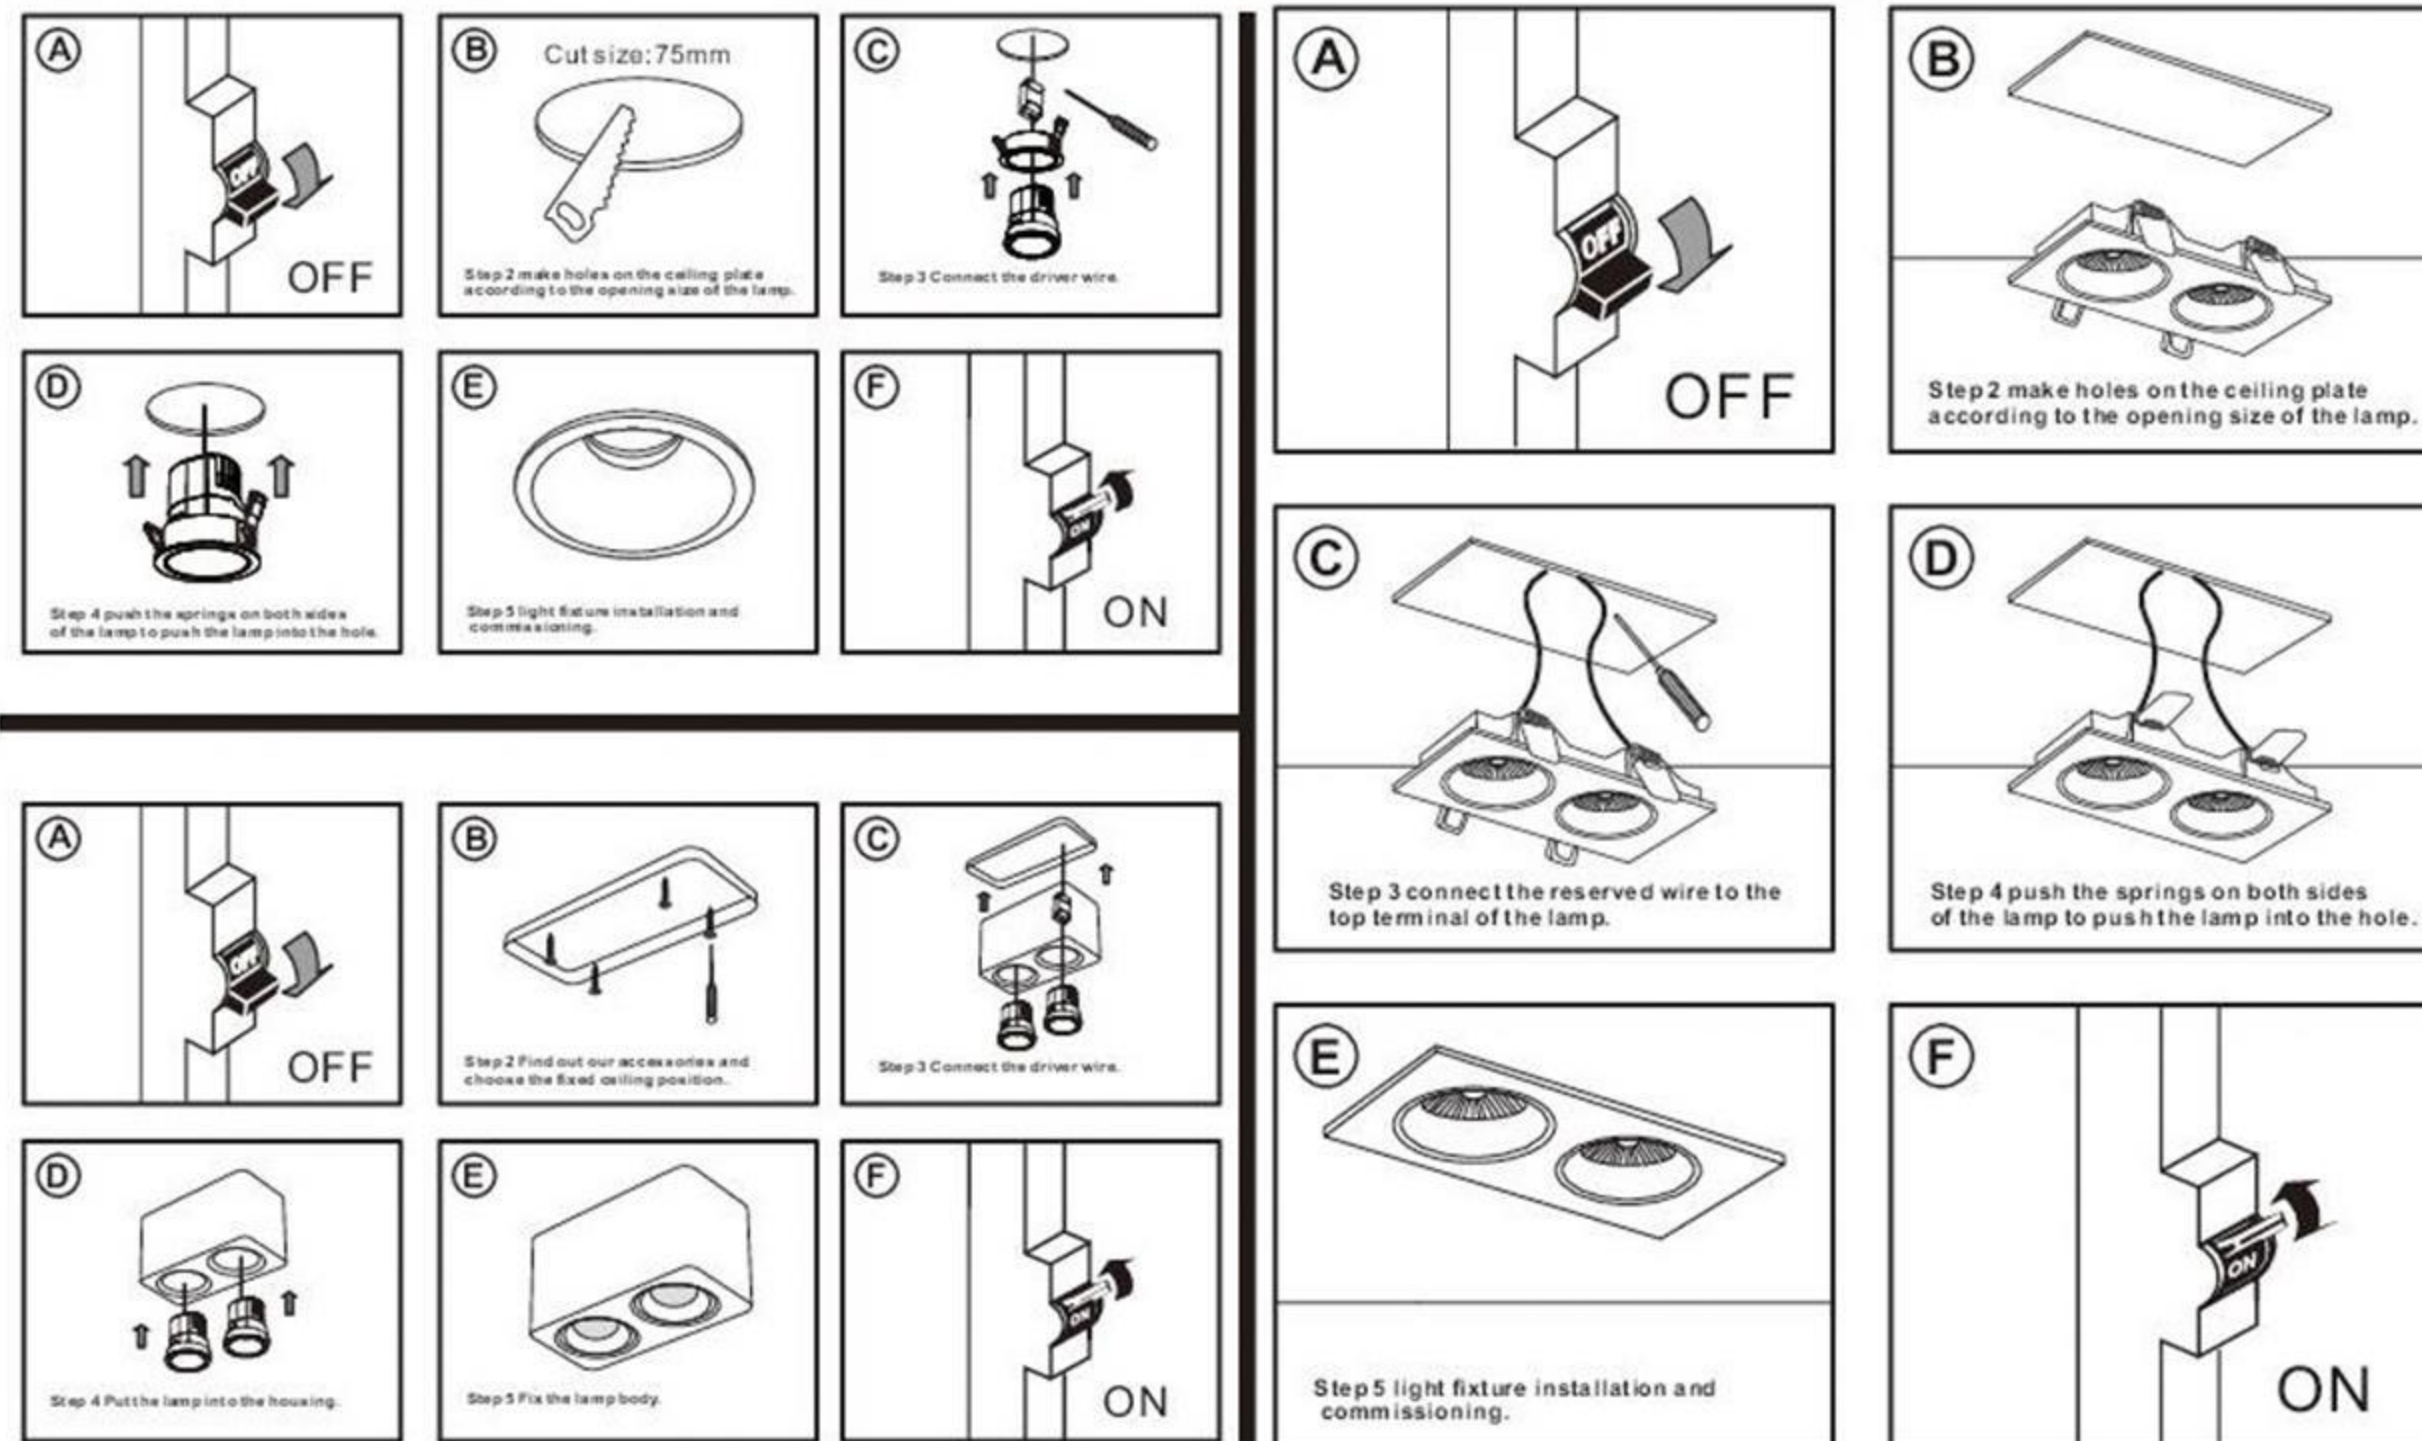

# Downlight/ Встраиваемый светильник Assembly Instruction

ST LUCE

## Артикул / Article:

ST851.538.07 ST851.538.12 ST851.548.07 ST851.548.12 ST851.438.07  
 ST851.438.12 ST851.448.07 ST851.448.12 ST051.508.01 ST051.518.01  
 ST052.508.01 ST052.508.02 ST052.508.03 ST053.502.01 ST053.502.02  
 ST053.502.03 ST051.408.01 ST051.418.01 ST052.408.01 ST052.408.02  
 ST052.408.03 ST053.402.01 ST053.402.02 ST053.402.03

### Warning:

The cutout size can be adjusted to fit the size of ceiling hole position.

Вопросы и предложения: E-mail: [info@stluce.ru](mailto:info@stluce.ru) [www.stluce.ru](http://www.stluce.ru)