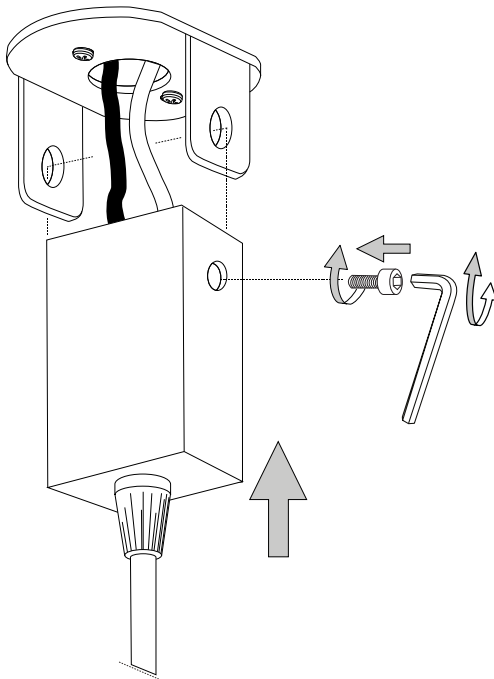

IDEAL LUX s.r.l.
Via Taglio Destro 32
30035 Mirano (VE) Italy
www.ideal-lux.com

IDEAL LUX Warehouse
Via delle Industrie, 8/D
30036 Santa Maria di Sala (Venezia)
8.00 - 12.00 / 13.30 - 17.00

1

2

3