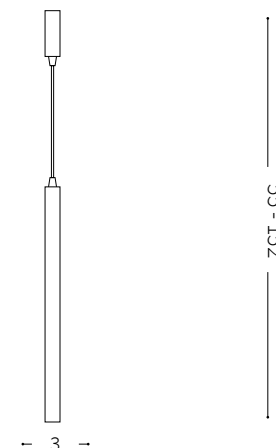

REV 04/01/2020

Ultrathin SP D040 Square

Lampada a sospensione
Suspension lamp
Suspension
Pendelleuchte
Lámpara colgante
Люстры и подвесы

LED

12W LED / 110~240V 50/60Hz
- 8021696194189 BIANCO
- 8021696194202 NERO