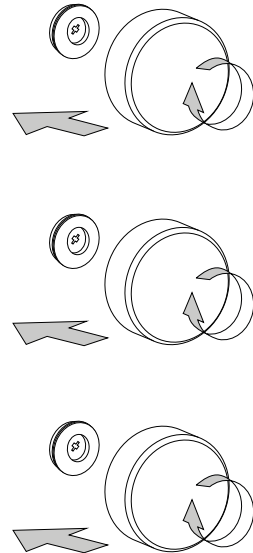

592

— ø 13,5 —

Fonte luminosa sostituibile
dall'utente finale.
Replaceable light source
by an end-user.

IDEAL LUX s.r.l.

Via Taglio Destro 32
30035 Mirano (VE) Italy
www.ideal-lux.com

IDEAL LUX Warehouse

Via delle Industrie, 8/D
30036 Santa Maria di Sala (Venezia)
8.00 - 12.00 / 13.30 - 17.00

1

2

3

4

5

6

7