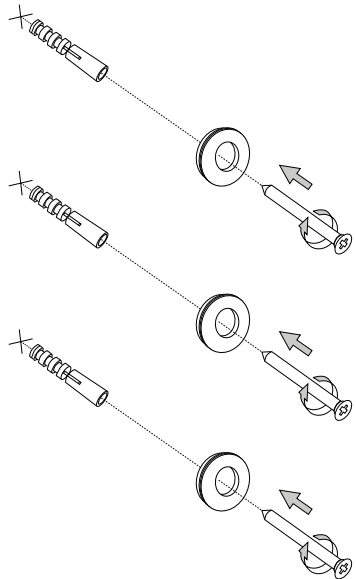

REV 15/03/2021

Tall SP1 Big

Lampada a sospensione
Suspension lamp
Suspension
Pendelleuchte
Lámpara colgante
Люстры и подвесы

max 1 x 42W E27 / 220~240V
50/60 Hz
- 8021696196770 BIANCO
- 8021696196787 NERO

592

— ø 13,5 —

Fonte luminosa sostituibile
dall'utente finale.
Replaceable light source
by an end-user.

IDEAL LUX s.r.l.

Via Taglio Destro 32
30035 Mirano (VE) Italy
www.ideal-lux.com

IDEAL LUX Warehouse

Via delle Industrie, 8/D
30036 Santa Maria di Sala (Venezia)
8.00 - 12.00 / 13.30 - 17.00

1

2

3

4

5

6

7