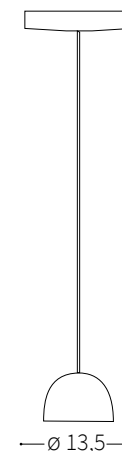

REV 15/03/2021

Tall SP1 Big

Lampada a sospensione
Suspension lamp
Suspension
Pendelleuchte
Lámpara colgante
Люстры и подвесы

max 1 x 42W E27 / 220~240V
50/60 Hz
- 8021696196770 BIANCO
- 8021696196787 NERO

592

— ø 13,5 —

Fonte luminosa sostituibile
dall'utente finale.
Replaceable light source
by an end-user.

IDEAL LUX s.r.l.

Via Taglio Destro 32
30035 Mirano (VE) Italy
www.ideal-lux.com

IDEAL LUX Warehouse

Via delle Industrie, 8/D
30036 Santa Maria di Sala (Venezia)
8.00 - 12.00 / 13.30 - 17.00