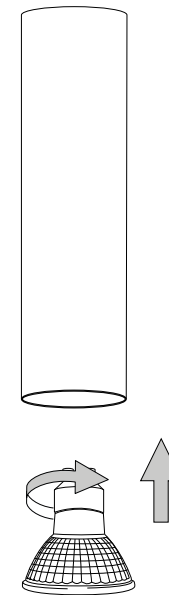

REV 08/03/2021

Look PL1 H75

Lampada da soffitto
Ceiling lamp
Plafonnier
Deckenleuchte
Lámpara de techo
Потолочные светильники

max 1 x 28W GU10 / 220~240V
50/60Hz
- 8021696233352 BIANCO
- 8021696233321 NERO

Fonte luminosa sostituibile
dall'utente finale.
Replaceable light source
by an end-user.

IDEAL LUX s.r.l.
Via Taglio Destro 32
30035 Mirano (VE) Italy
www.ideal-lux.com

IDEAL LUX Warehouse
Via delle Industrie, 8/D
30036 Santa Maria di Sala (Venezia)
8.00 - 12.00 / 13.30 - 17.00

1

2

3

4