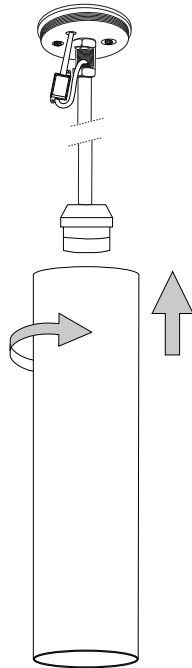

REV 08/03/2021

Look PL1 H75

Lampada da soffitto
Ceiling lamp
Plafonnier
Deckenleuchte
Lámpara de techo
Потолочные светильники

max 1 x 28W GU10 / 220~240V
50/60Hz
- 8021696233352 BIANCO
- 8021696233321 NERO

Fonte luminosa sostituibile
dall'utente finale.
Replaceable light source
by an end-user.

IDEAL LUX s.r.l.
Via Taglio Destro 32
30035 Mirano (VE) Italy
www.ideal-lux.com

IDEAL LUX Warehouse
Via delle Industrie, 8/D
30036 Santa Maria di Sala (Venezia)
8.00 - 12.00 / 13.30 - 17.00

1

2

3

4