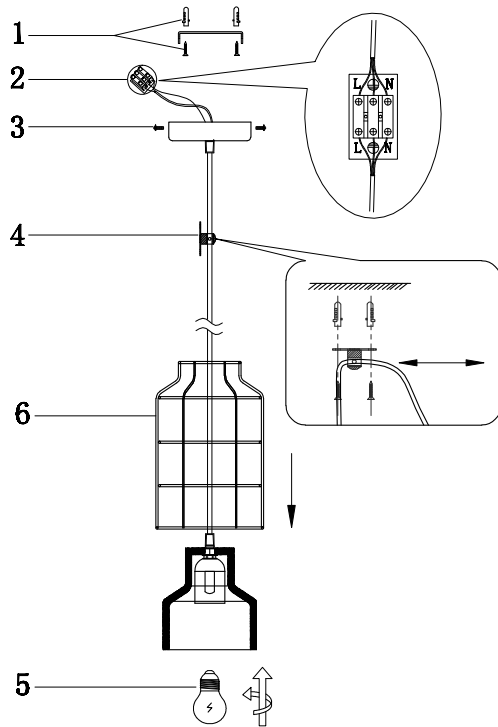

Instruction

T441-PL-01-GR

1 x E27 (60W)

Model: T441-PL-01-GR
Collection: Loft
Series: Gosford

Pendant Lamps