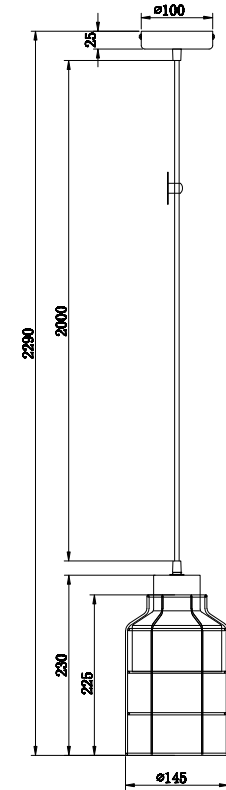

Instruction

T441-PL-01-GR

1 x E27 (60W)

Model: T441-PL-01-GR
Collection: Loft
Series: Gosford

Pendant Lamps