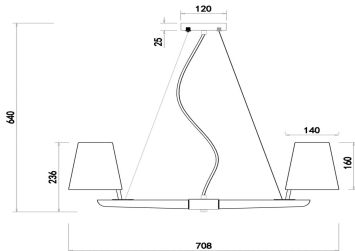

FREYA
TRADITION OF QUALITY

Pendant Lamp / Подвесной светильник
Collection Modern Market / Коллекция Modern Market

Characteristics / Характеристики:

Input voltage / Входящее напряжение:	AC 220-240V
Max. power / Макс. мощность:	40W
Socket / Цоколь:	6 x E14
Dimensions / Размер:	D708*H261-640 mm
Material / Материал:	Metal and Wood / Металл и Дерево
Color / Цвет:	White / Белый
IP:	20

Bulbs are not included / Лампы не входят в комплект поставки