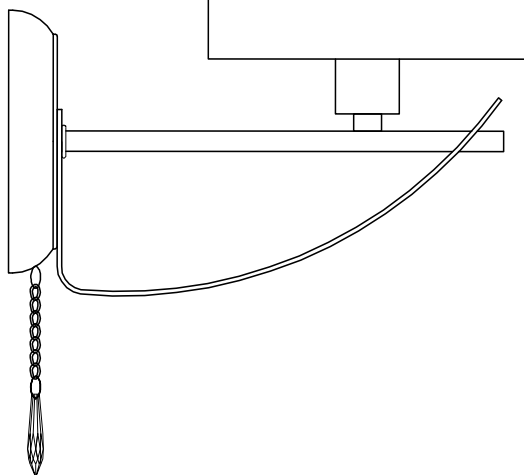

# Светильник настенный 2011/09/01W

**Stilfort**  
european lighting traditions

www.stilfort.com

H25MM

Ø120MM

L250MM

W150MM

H310MM

**арт.:** 2011/09/01W  
**размер:** L250\*W150\*H310  
**напряжение:** 220-240 V  
**источник света:** E14 40 W  
**цвет арматуры:**  
хром  
**материал изделия:**  
металл, поливинилхлорид  
**гарантия 1 год**  
лампы в комплект не входят