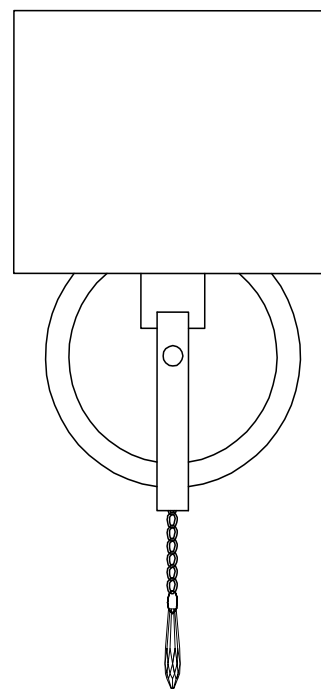

# Светильник настенный 2011/09/01W

**Stilfort**  
european lighting traditions

www.stilfort.com

H25MM

Ø120MM

L250MM

W150MM

H310MM

**арт.:** 2011/09/01W  
**размер:** L250\*W150\*H310  
**напряжение:** 220-240 V  
**источник света:** E14 40 W  
**цвет арматуры:**  
хром  
**материал изделия:**  
металл, поливинилхлорид  
**гарантия 1 год**  
лампы в комплект не входят