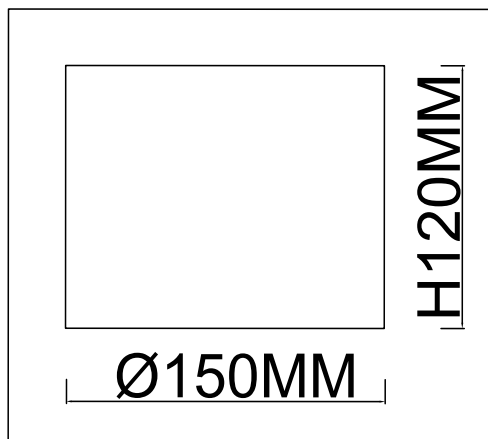

# Светильник настенный 2011/09/01W

**Stilfort**  
european lighting traditions

www.stilfort.com

H25MM

Ø120MM

L250MM

W150MM

H310MM

**арт.:** 2011/09/01W  
**размер:** L250\*W150\*H310  
**напряжение:** 220-240 V  
**источник света:** E14 40 W  
**цвет арматуры:**  
хром  
**материал изделия:**  
металл, поливинилхлорид  
**гарантия 1 год**  
лампы в комплект не входят