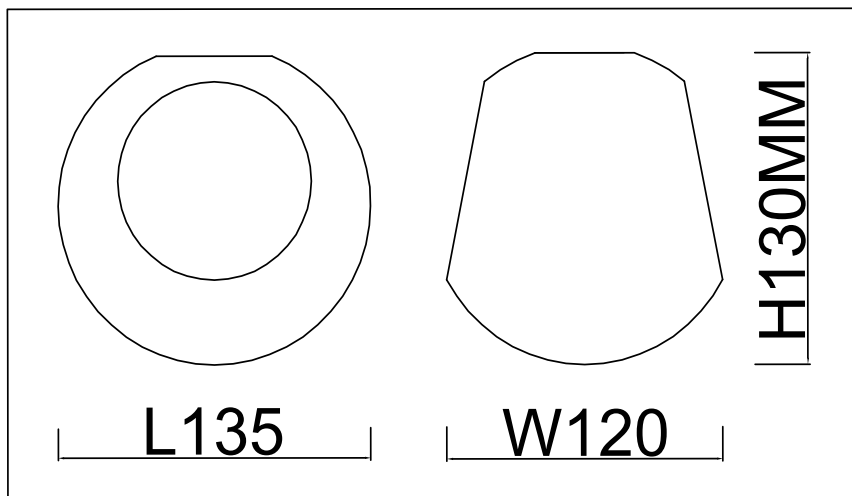

Светильник настенный 2004/09/01W

S
Stilfort
european lighting traditions

www.stilfort.com

арт.: 2004/09/01W

размер: L220*W150*H195

напряжение: 220-240 V

источник света: E14 40 W

цвет арматуры: