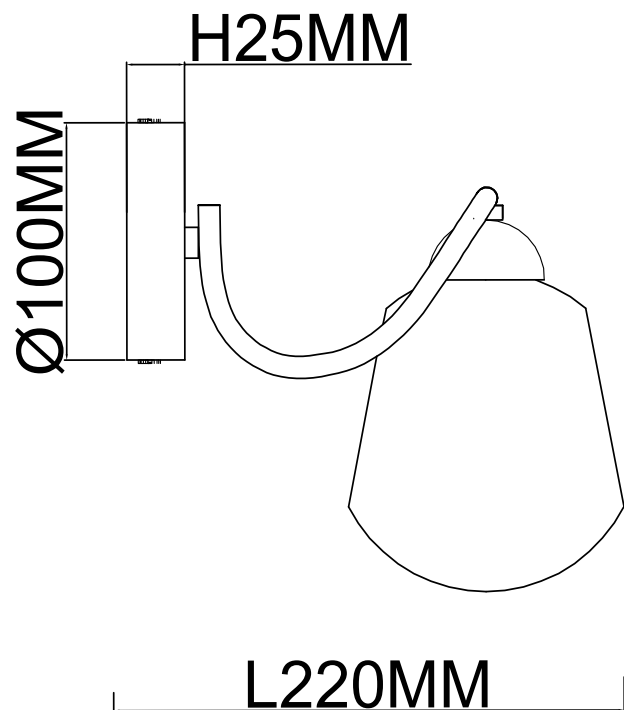

Светильник настенный 2004/09/01W

S
Stilfort
european lighting traditions

www.stilfort.com

арт.: 2004/09/01W

размер: L220*W150*H195

напряжение: 220-240 V

источник света: E14 40 W

цвет арматуры:

хром

материал изделия:

металл, стекло

гарантия 1 год

лампы в комплект не входят