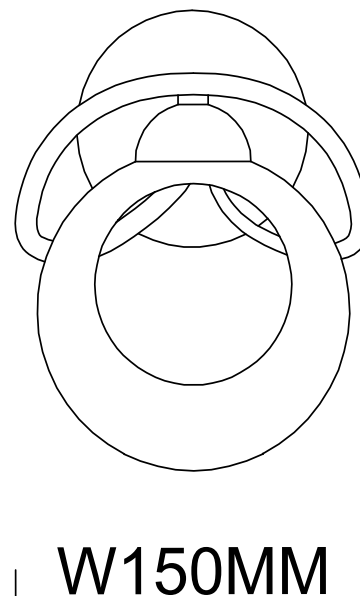

Светильник настенный 2004/09/01W

S
Stilfort
european lighting traditions

www.stilfort.com

арт.: 2004/09/01W

размер: L220*W150*H195

напряжение: 220-240 V

источник света: E14 40 W

цвет арматуры: