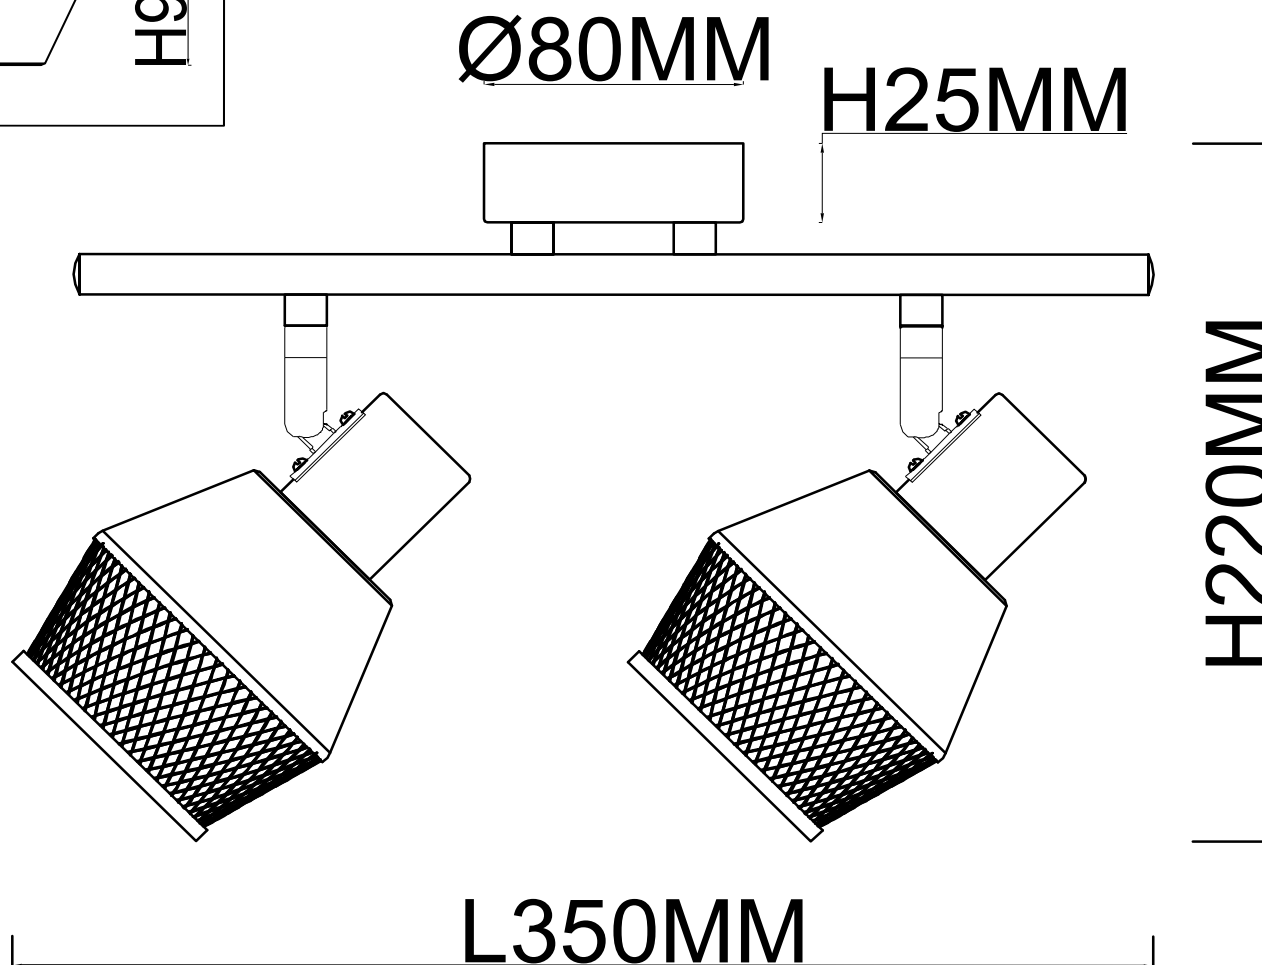

W100MM

**арт.:** 2022/01/02С

**размер:** L350\*W100\*H220

**напряжение:** 220-240 V

**источник света:** E14 40 W

**цвет арматуры:**

белый, хром

**материал изделия:**