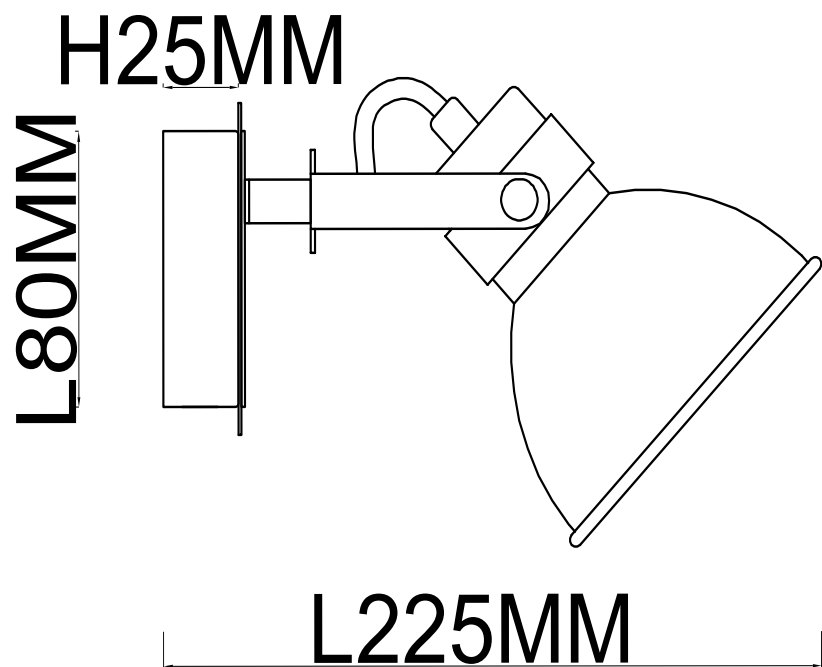

Спот 2024/06/01W

  
**Stilfort**  
european lighting traditions

www.stilfort.com

**арт.:** 2024/06/01W  
**размер:** L225\*W115\*H130  
**напряжение:** 220-240 V  
**источник света:** E14 40 W  
**цвет арматуры:**  
золото, серый  
**материал изделия:**  
металл  
**гарантия 1 год**  
лампы в комплект не входят