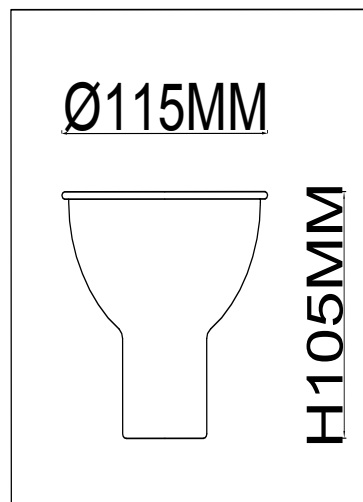

Спот 2024/06/01W

  
**Stilfort**  
european lighting traditions

www.stilfort.com

**арт.:** 2024/06/01W  
**размер:** L225\*W115\*H130  
**напряжение:** 220-240 V  
**источник света:** E14 40 W  
**цвет арматуры:**  
золото, серый  
**материал изделия:**  
металл  
**гарантия 1 год**  
лампы в комплект не входят