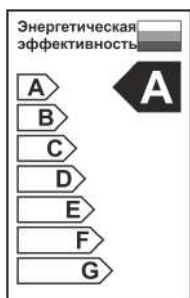

Дата продажи:

Арт. _____ (Штамп продавца и подпись)

Фабрика-изготовитель:

Жонгшан Гужен Женью Лайтинг Мануфактори
Адрес: 3F, Донгсинг Роад, Кансан, Гужень, Жонгшан Сити, Гуангдонг, КНР

Импортер:

ООО «Эдельвейс». Юридический адрес: 690012, Приморский край, г. Владивосток ул. Березовая, дом 25.