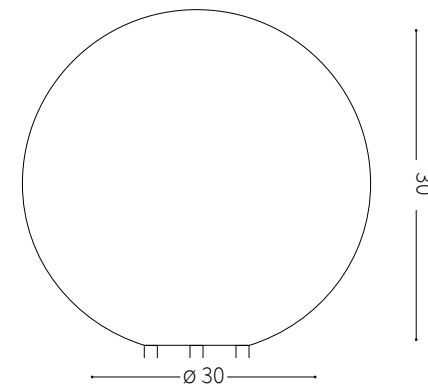

REV 05/12/2018

Doris PT1 D30

Lampada da terra
Floor lamp
Lampadaire
Stehleuchte
Lámpara de pie
Торшеры

max 1 x 60W E27 / 220~240V
- 8021696214009 GRANITO

IDEAL LUX s.r.l.

Via Taglio Destro 32
30035 Mirano (VE) Italy
www.ideal-lux.com