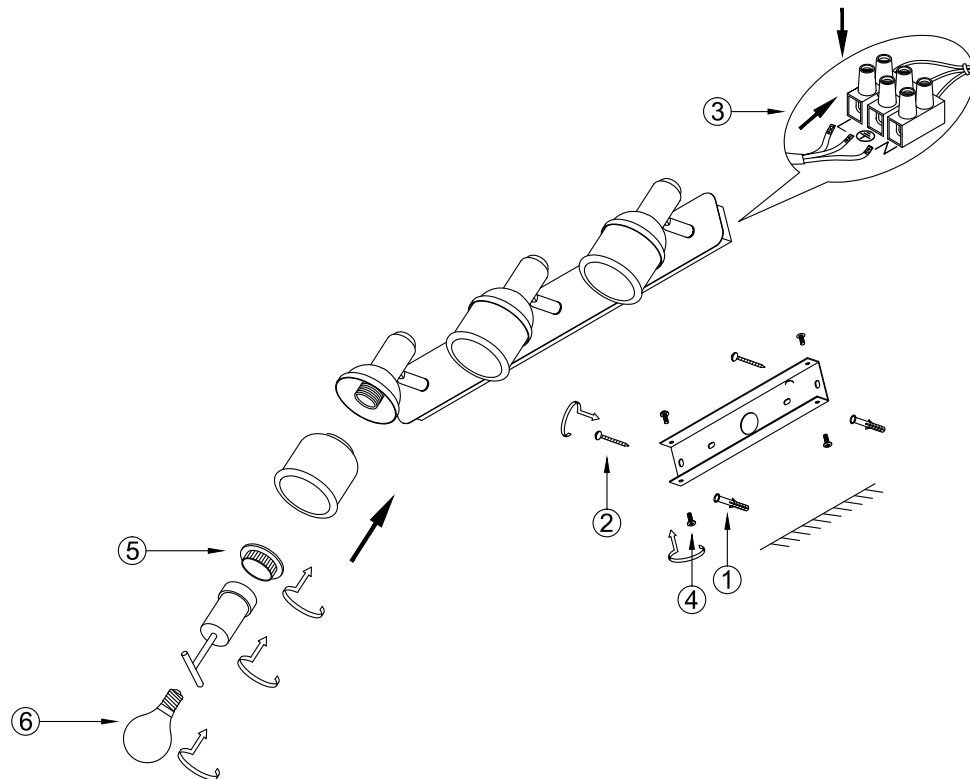

# Instruction

FR7003WL-03BZ

3 x E14 (40W)

Model: FR7003WL-03BZ

Series: Arlette

Wall Lamps