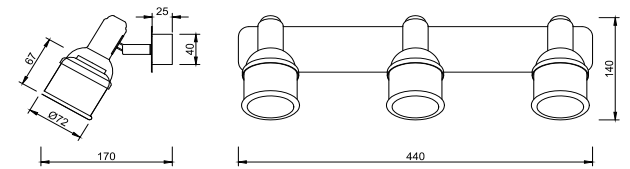

# Instruction

FR7003WL-03BZ

3 x E14 (40W)

Model: FR7003WL-03BZ

Series: Arlette

Wall Lamps