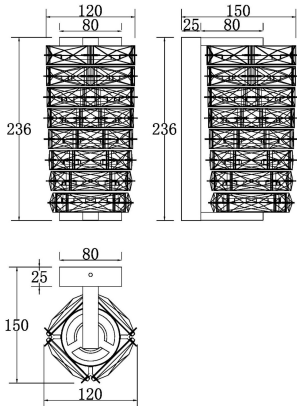

Wall Lamp / Бра

Collection Modern / Коллекция Modern

Characteristics / Характеристики:

Input voltage / Входящее напряжение:	AC 220-240V
Power / Мощность:	6W
Luminous flux / Световой поток:	300 lm
CCT / Цветовая температура:	3000 K
RA / Индекс цветопередачи:	>90
Beam angle / Угол рассеивания:	360°
Dimensions / Размер:	W120*L150*H235 mm
Material / Материал:	Glass / Стекло
Color / Цвет:	Chrome / Хром
IP:	20