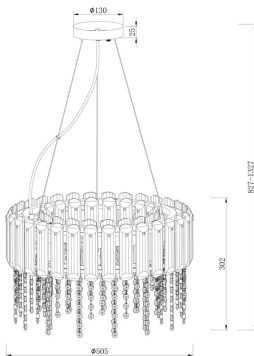

Pendant Lamp / Подвесной светильник Collection Neoclassic / Коллекция Neoclassic

Characteristics / Характеристики:

Input voltage / Входящее напряжение:	AC 220-240V
Light Source / Источник света:	6xE14 40W max
Dimensions / Размер:	D505*H827-1 327 mm
Material / Материал:	Metal / Металл
Color / Цвет:	Chrome / Хром
IP:	20

Bulbs are not included / Лампы не входят в комплект поставки