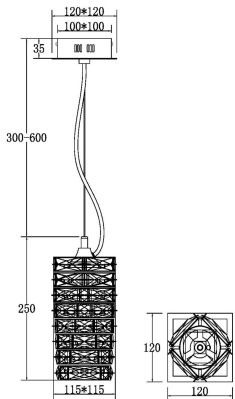

### Characteristics / Характеристики:

Input voltage / Входящее напряжение:	AC 220-240V
Power / Мощность:	3W
Luminous flux / Световой поток:	200 lm
CCT / Цветовая температура:	3000 K
RA / Индекс цветопередачи:	>90
Beam angle / Угол рассеивания:	360°
Dimensions / Размер:	D120*H290-890 mm
Material / Материал:	Glass / Стекло
Color / Цвет:	Chrome / Хром
IP:	20