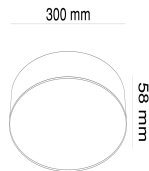

### Characteristics / Характеристики:

Input voltage / Входящее напряжение:	AC 175-240V
Power / Мощность:	43W
Luminous flux / Световой поток:	3900 lm
CCT / Цветовая температура:	4000 K
RA / Индекс цветопередачи:	>80
Beam angle / Угол рассеивания:	120°
Dimensions / Размер:	D300*H58 mm
Material / Материал:	Aluminium and Plastic / Алюминий и пластик
Color / Цвет:	Matt Gold / Матовое Золото
IP:	20