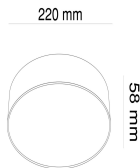

Ceiling Lamp / Потолочный светильник Collection Ceiling & Wall / Коллекция Ceiling & Wall

Characteristics / Характеристики:

Input voltage / Входящее напряжение:	AC 175-240V
Power / Мощность:	32W
Luminous flux / Световой поток:	2700 lm
CCT / Цветовая температура:	3000 K
RA / Индекс цветопередачи:	>80
Beam angle / Угол рассеивания:	120°
Dimensions / Размер:	D220*H58 mm
Material / Материал:	Aluminium and Plastic / Алюминий и пластик
Color / Цвет:	Matt Gold / Матовое Золото
IP:	20