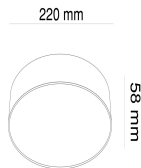

### Characteristics / Характеристики:

Input voltage / Входящее напряжение:	AC 175-240V
Power / Мощность:	32W
Luminous flux / Световой поток:	3100 lm
CCT / Цветовая температура:	4000 K
RA / Индекс цветопередачи:	>80
Beam angle / Угол рассеивания:	120°
Dimensions / Размер:	D220*H58 mm
Material / Материал:	Aluminium and Plastic / Алюминий и пластик
Color / Цвет:	Matt Gold / Матовое Золото
IP:	20