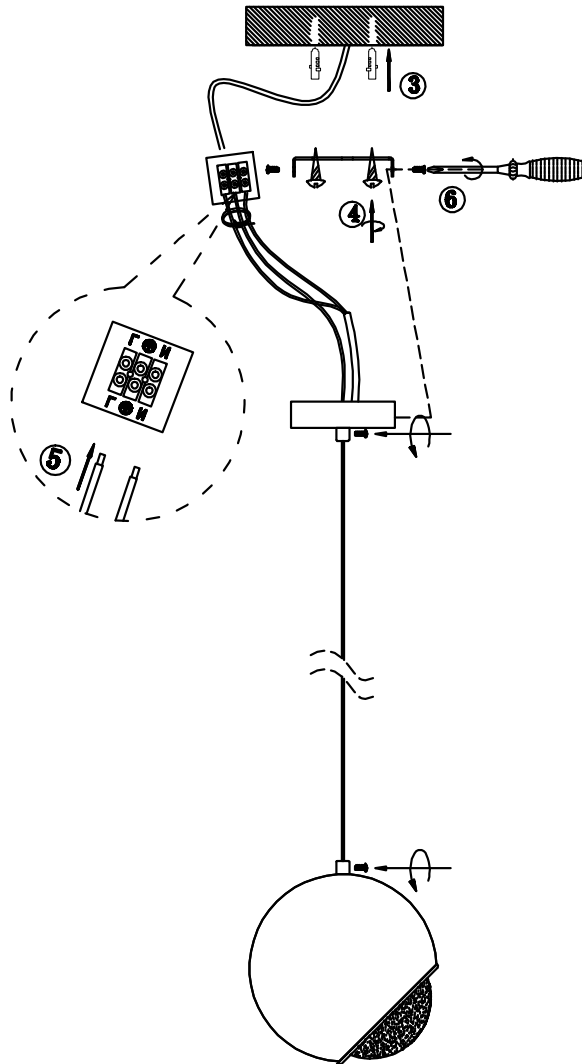

Instruction

P065PL-L7RG3K

MAX 7W
400 Lumen

Model: P065PL-L7RG3K
Collection: Pendant
Series: Akis

Pendant Lamps