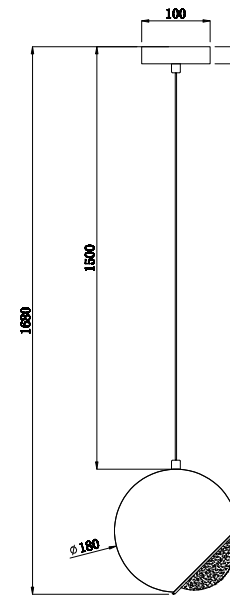

Instruction

P065PL-L7RG3K

MAX 7W
400 Lumen

Model: P065PL-L7RG3K
Collection: Pendant
Series: Akis

Pendant Lamps