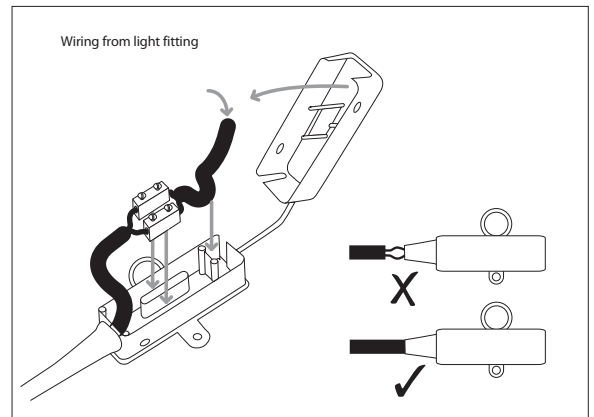

English
Please read the instructions carefully before commencing assembly

Live : Normally Brown / Red
Neutral : Normally Blue / Black
Earth : Normally Green / Yellow

French
Lire attentivement les instructions avant de commencer le montage

Phase : au repos Brun / Rouge
Neutre : au Repos Bleu / Noir
Terre : au repos Vert / Jaune

Spanish
Leer atentamente las instrucciones antes de comenzar el montaje

Fase : en reposo Marro / Rojo
Neutro : en reposo Azul / Negro
Tierra : en reposo Verde / Awarillo

German
Lesen Sie bitte die Anweisungen sorgfältig durch, bevor Sie mit dem Zusammenbauen beginnen

Phase : Ruhestellung Braun / Rot
Nulleiter : Ruhestellung Blau / Schwarz
Erde : Ruhestellung Grün / Gelb

2

3a

4

3b

The swivel holding the mirror rotates through 340 degrees only.

Do not force the swivel beyond its stopping point!