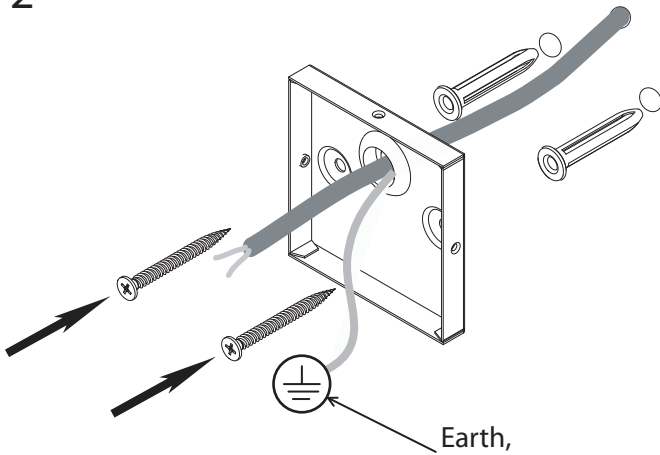

Phase : au repos Brun / Rouge  
Neutre : au Repos Bleu / Noir  
Terre : au repos Vert / Jaune

**Spanish**  
Leer atentamente las instrucciones antes de comenzar el montaje

Fase : en reposo Marro / Rojo  
Neutro : en reposo Azul / Negro  
Tierra : en reposo Verde / Awarillo

**German**  
Lesen Sie bitte die Anweisungen sorgfältig durch, bevor Sie mit dem Zusammenbauen beginnen

Phase : Ruhestellung Braun / Rot  
Nulleiter : Ruhestellung Blau / Schwarz  
Erde : Ruhestellung Grün / Gelb

**2**

**3a**

**4**

**3b**

The swivel holding the mirror rotates through 340 degrees only.

Do not force the swivel beyond its stopping point!