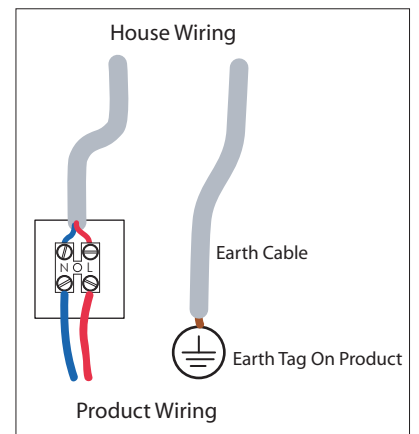

**German**  
Lesen Sie bitte die Anweisungen sorgfältig durch, bevor Sie mit dem Zusammenbauen beginnen

Phase : Ruhestellung Braun / Rot  
Nulleiter : Ruhestellung Blau / Schwarz  
Erde : Ruhestellung Grün / Gelb

**2**

**3a**

**4**

**3b**

The swivel holding the mirror rotates through 340 degrees only.

Do not force the swivel beyond its stopping point!