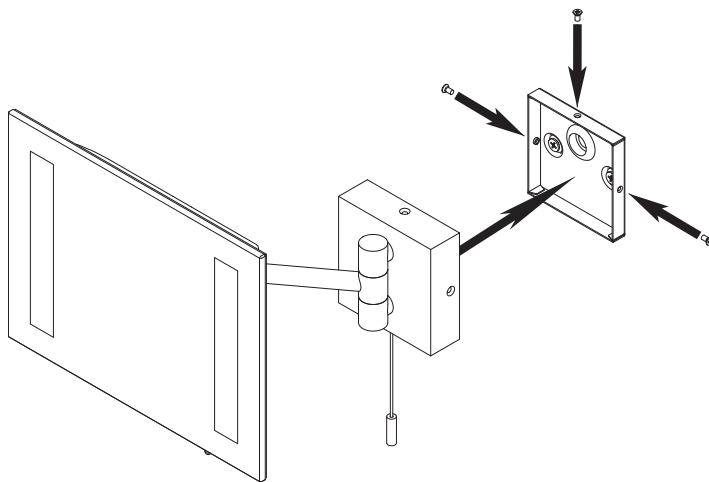

**German**  
Lesen Sie bitte die Anweisungen sorgfältig durch, bevor Sie mit dem Zusammenbauen beginnen

Phase : Ruhestellung Braun / Rot  
Nulleiter : Ruhestellung Blau / Schwarz  
Erde : Ruhestellung Grün / Gelb

**2**

**3a**

**4**

**3b**

The swivel holding the mirror rotates through 340 degrees only.

Do not force the swivel beyond its stopping point!