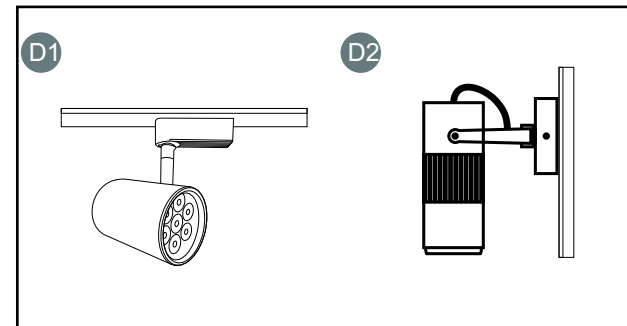

Комплектация / Package Contents:

series item no	adjustable/поворотный	D (mm)	H (mm)	wattage
A6107PL-1	yes/ да	70*118	153	7
A6118PL-1	yes/ да	120*160	183	18
A6312PL-1	yes/ да	140*140*360	235	12
A6330PL-1	yes/ да	102*220	230	30
A6210PL-1	yes/ да	70*158	167	10
A6520PL-1	yes/ да	70*175	187	20
A6520AP-1	yes/ да	70*176	160	20
A5910PL-1	yes/ да	57*100	143	10
A6709PL-1	yes/ да	90*180	150	9
A6709AP-1	yes/ да	90*90	140	9
A6720PL-1	yes/ да	110*210	180	20
A6730PL-1	yes/ да	130*230	220	30