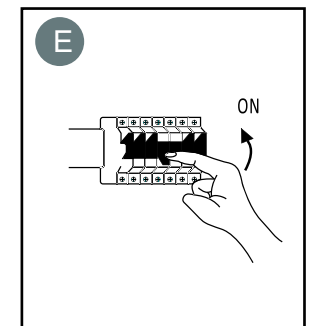

Комплектация / Package Contents:

series item no	adjustable/поворотный	D (mm)	H (mm)	wattage
A6107PL-1	yes/ да	70*118	153	7
A6118PL-1	yes/ да	120*160	183	18
A6312PL-1	yes/ да	140*140*360	235	12
A6330PL-1	yes/ да	102*220	230	30
A6210PL-1	yes/ да	70*158	167	10
A6520PL-1	yes/ да	70*175	187	20
A6520AP-1	yes/ да	70*176	160	20
A5910PL-1	yes/ да	57*100	143	10
A6709PL-1	yes/ да	90*180	150	9
A6709AP-1	yes/ да	90*90	140	9
A6720PL-1	yes/ да	110*210	180	20
A6730PL-1	yes/ да	130*230	220	30