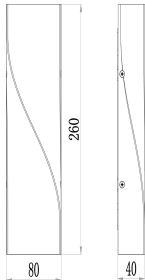

Wall Lamp / Бра

Collection Outdoor / Коллекция Outdoor

Characteristics / Характеристики:

Input voltage / Входящее напряжение:	AC 220-240V
Power / Мощность:	11W
Luminous flux / Световой поток:	600 lm
CCT / Цветовая температура:	3000 K
RA / Индекс цветопередачи:	>80
Beam angle / Угол рассеивания:	360°
Dimensions / Размер:	W40*L80*H260 mm
Material / Материал:	Aluminum / Алюминий
Color / Цвет:	Black / Черный
IP:	65