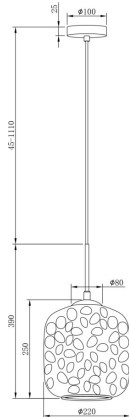

Pendant Lamp / Подвесной светильник Collection Modern / Коллекция Modern

Characteristics / Характеристики:

Input voltage / Входящее напряжение:	AC 220-240V
Light Source / Источник света:	1xE27 40W max
Dimensions / Размер:	D220*H440-1 500 mm
Material / Материал:	Metal / Металл
Color / Цвет:	/
IP:	20

Bulbs are not included / Лампы не входят в комплект поставки