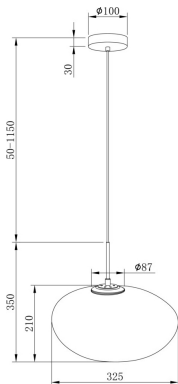

Pendant Lamp / Подвесной светильник Collection Modern / Коллекция Modern

Characteristics / Характеристики:

Input voltage / Входящее напряжение:	AC 220-240V
Light Source / Источник света:	5W
Luminous flux / Световой поток:	550 lm
CCT / Цветовая температура:	3 000 K
RA / Индекс цветопередачи:	>80
Beam angle / Угол рассеивания:	180°
Dimensions / Размер:	W250*L325*H400-1 500 mm
Material / Материал:	Metal / Металл
Color / Цвет:	Champagne / Шампань
IP:	20

Bulbs are not included / Лампы не входят в комплект поставки