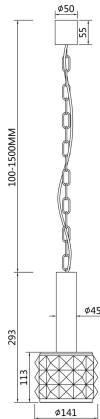

Pendant Lamp / Подвесной светильник Collection Modern / Коллекция Modern

Characteristics / Характеристики:

Input voltage / Входящее напряжение:	AC 220-240V
Light Source / Источник света:	1xE14 40W max
Dimensions / Размер:	D141*H1 850 mm
Material / Материал:	Metal / Металл
Color / Цвет:	Brass / Латунь
IP:	20

MOD027PL-01BS