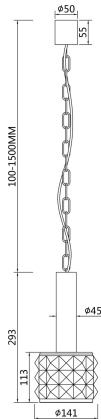

Pendant Lamp / Подвесной светильник Collection Modern / Коллекция Modern

Characteristics / Характеристики:

Input voltage / Входящее напряжение:	AC 220-240V
Light Source / Источник света:	1xE14 40W max
Dimensions / Размер:	D141*H1 850 mm
Material / Материал:	Metal / Металл
Color / Цвет:	Chrome / Хром
IP:	20

MOD027PL-01CH