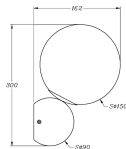

Wall Lamp / Бра Collection Modern / Коллекция Modern

Characteristics / Характеристики:

Input voltage / Входящее напряжение:	AC 220-240V
Light Source / Источник света:	1xE14 40W max
Dimensions / Размер:	W150*L162*H300 mm
Material / Материал:	Metal / Металл
Color / Цвет:	Gold / Золото
IP:	20

Bulbs are not included / Лампы не входят в комплект поставки