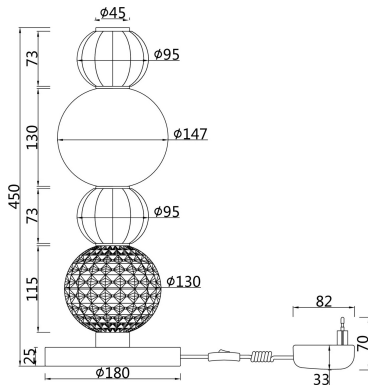

Table Lamp / Настольная лампа Collection Modern / Коллекция Modern

Characteristics / Характеристики:

Input voltage / Входящее напряжение:	AC 220-240V
Light Source / Источник света:	18W
Luminous flux / Световой поток:	300 lm
CCT / Цветовая температура:	3 000 K
RA / Индекс цветопередачи:	>80
Beam angle / Угол рассеивания:	0°
Dimensions / Размер:	D180*H450 mm
Material / Материал:	Metal / Металл
Color / Цвет:	Chrome / Хром
IP:	20

Bulbs are not included / Лампы не входят в комплект поставки