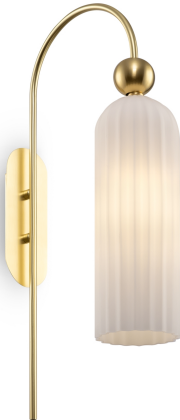

Wall Lamp / Настенный светильник (бра)  
Collection Modern / Коллекция Modern

Characteristics / Характеристики:

Input voltage / Входящее напряжение:	AC 220-240V
Light Source / Источник света:	1xE14 40W max
Dimensions / Размер:	D100*H565 mm
Material / Материал:	Metal / Металл
Color / Цвет:	White / Белый
IP:	20

Bulbs are not included / Лампы не входят в комплект поставки

MOD302WL-01W