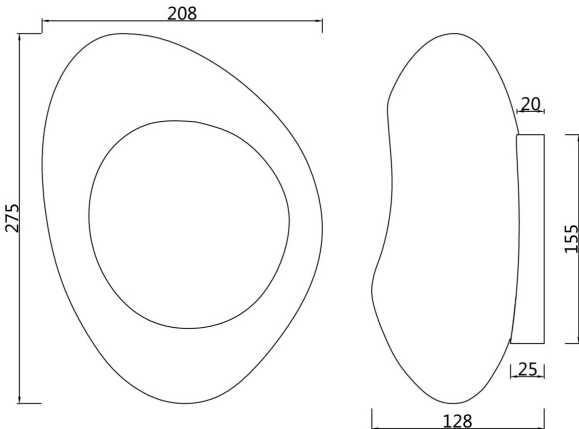

Wall Lamp / Бра

Collection Modern / Коллекция Modern

Characteristics / Характеристики:

Input voltage / Входящее напряжение:	AC 220-240V
Light Source / Источник света:	1xE14 40W max
Dimensions / Размер:	W128*L275*H208 mm
Material / Материал:	Metal / Металл
Color / Цвет:	Copper / Медь
IP:	20

MOD306WL-01C