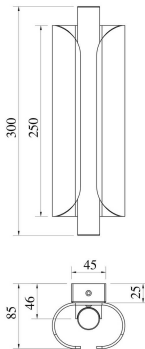

Wall Lamp / Бра

Collection Modern / Коллекция Modern

Characteristics / Характеристики:

Input voltage / Входящее напряжение:	AC 220-240V
Light Source / Источник света:	4W
Luminous flux / Световой поток:	150 lm
CCT / Цветовая температура:	4 000 K
RA / Индекс цветопередачи:	>90
Beam angle / Угол рассеивания:	120°
Dimensions / Размер:	W85*L95*H300 mm
Material / Материал:	Metal / Металл
Color / Цвет:	Grey / Серый
IP:	20

Bulbs are not included / Лампы не входят в комплект поставки