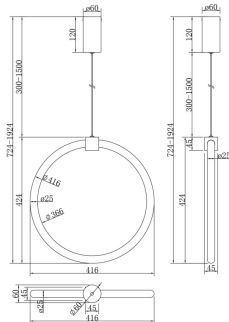

Pendant Lamp / Подвесной светильник Collection Modern / Коллекция Modern

Characteristics / Характеристики:

Input voltage / Входящее напряжение:	AC 220-240V
Light Source / Источник света:	20W
Luminous flux / Световой поток:	750 lm
CCT / Цветовая температура:	3 000 K
RA / Индекс цветопередачи:	>80
Beam angle / Угол рассеивания:	120°
Dimensions / Размер:	D416*H724-1 600 mm
Material / Материал:	Metal / Металл
Color / Цвет:	Gold / Золото
IP:	20

Bulbs are not included / Лампы не входят в комплект поставки