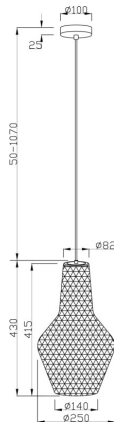

Pendant Lamp / Подвесной светильник Collection Pendant / Коллекция Pendant

Characteristics / Характеристики:

Input voltage / Входящее напряжение:	AC 220-240V
Light Source / Источник света:	1xE27 40W max
Dimensions / Размер:	D250*H480-1 500 mm
Material / Материал:	Metal / Металл
Color / Цвет:	Black / Черный
IP:	20

Bulbs are not included / Лампы не входят в комплект поставки