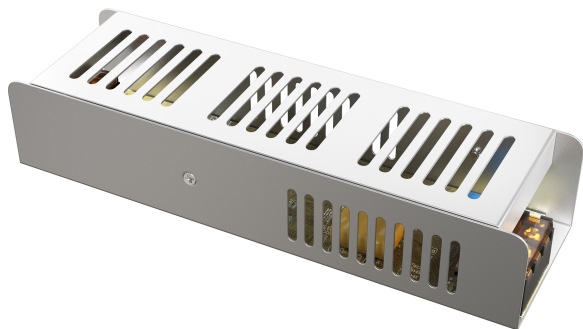

/
Collection Светодиодная лента / Коллекция Светодиодная лента

Characteristics / Характеристики:

Input voltage / Входящее напряжение:	V
Light Source / Источник света:	0x 0W max
Dimensions / Размер:	W40*L160*H32 mm
Material / Материал:	Metal / Металл
Color / Цвет:	White / Белый
IP:	20

Bulbs are not included / Лампы не входят в комплект поставки

020209