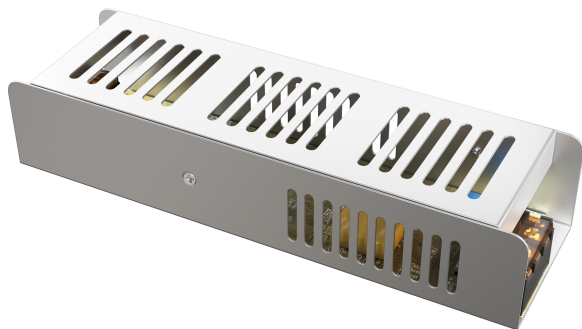

/
Collection Светодиодная лента / Коллекция Светодиодная лента

Characteristics / Характеристики:

Input voltage / Входящее напряжение:	V
Light Source / Источник света:	0x 0W max
Dimensions / Размер:	W58*L200*H40 mm
Material / Материал:	Metal / Металл
Color / Цвет:	White / Белый
IP:	20

Bulbs are not included / Лампы не входят в комплект поставки

020211