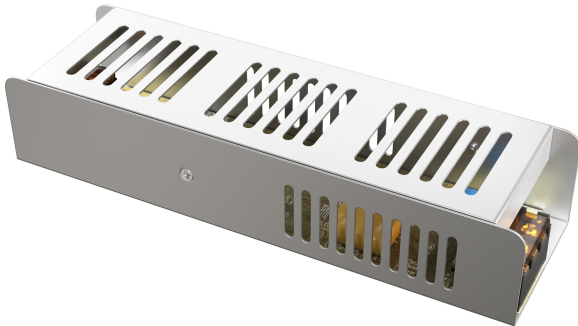

/
Collection Светодиодная лента / Коллекция Светодиодная лента

Characteristics / Характеристики:

Input voltage / Входящее напряжение:	V
Light Source / Источник света:	0x 0W max
Dimensions / Размер:	W67*L223*H40 mm
Material / Материал:	Metal / Металл
Color / Цвет:	White / Белый
IP:	20

Bulbs are not included / Лампы не входят в комплект поставки

020212